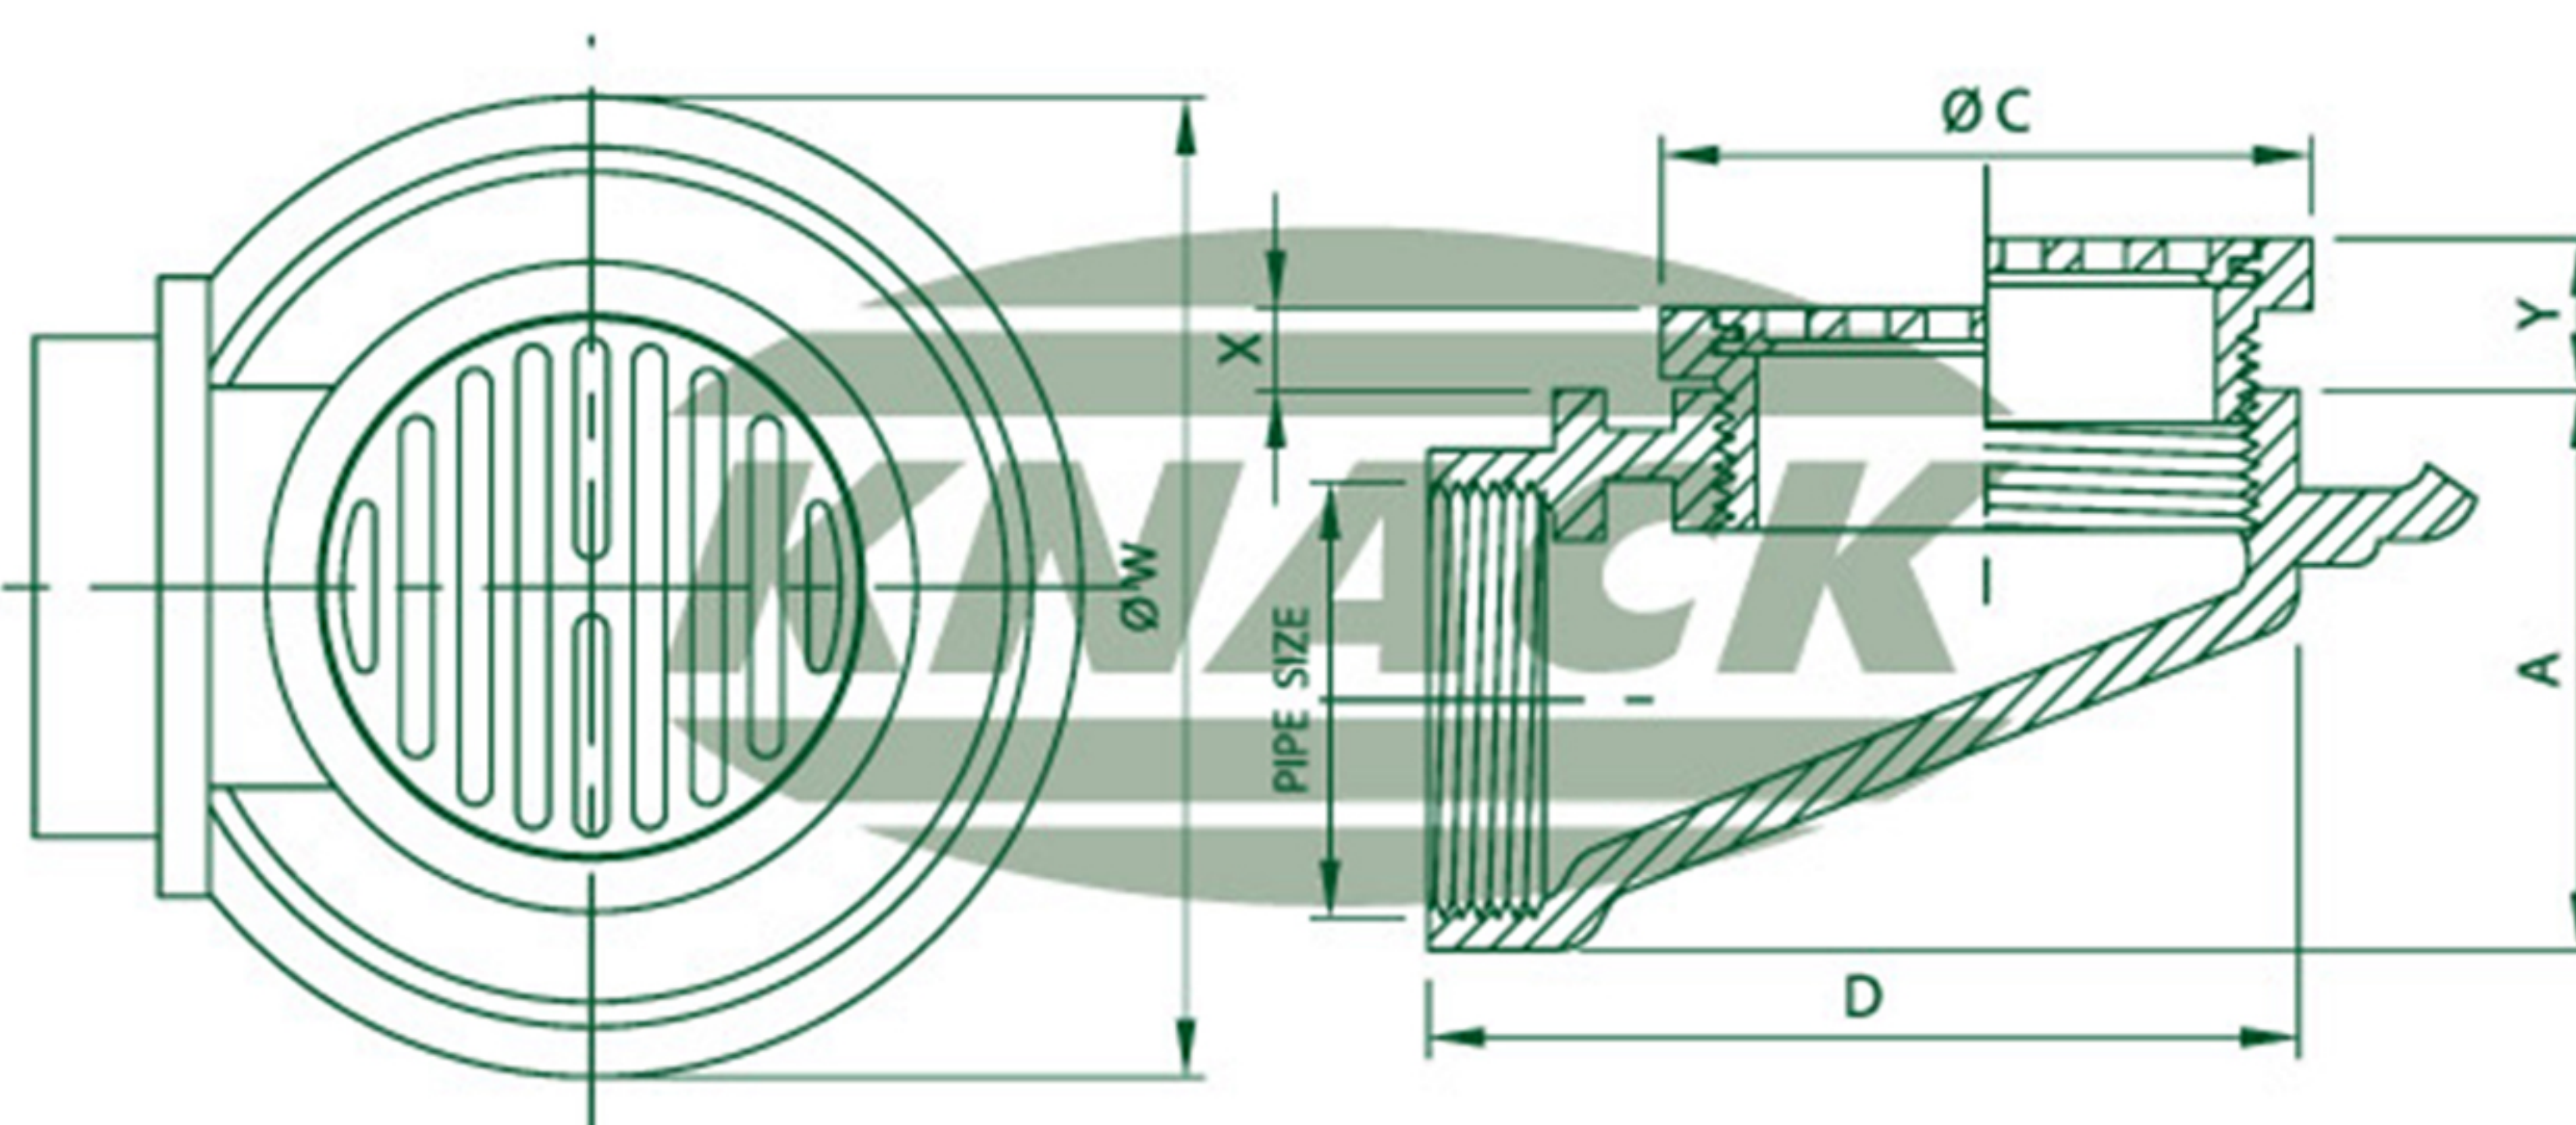

FLOOR DRAIN

Floor Drain Model 238

ชุดระบายน้ำพื้นที่ระบายน้ำด้านข้างปรับระดับด้วยเกลียว

- ตะแกรงระบายน้ำทิ้งทรงกลม (ทองเหลืองชุบโครเมียม)
- เขี้ยวล็อก
- ฐานเหล็กหล่อมีปีกกันซึม
- สำหรับท่อขนาด 2", 2 1/2"

FLOOR DRAIN
DIMENSION IN MM.

ISO 9001
BUREAU VERITAS
Certification

FLOOR DRAIN
MODEL : 238

ADJUSTABLE STRAINER

Pipe Size Inch	A	C	D	W	Adjustment		Free Area (mm. ²)
					X	Y	
2	93	126	210	198	5	20	3100
2 1/2	98	126	210	198	5	20	3100